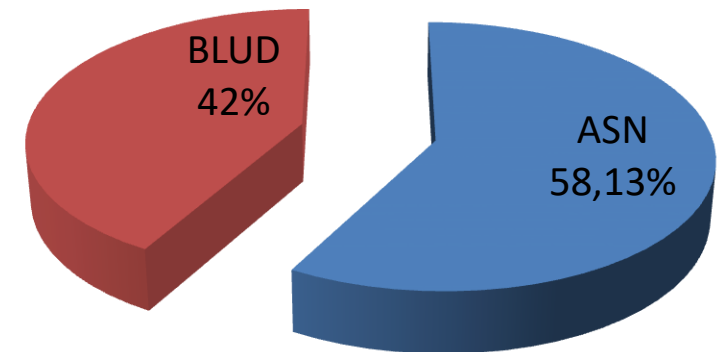

SUMBER DAYA MANUSIA Per Oktober 2022

**30 DOKTER SPESIALIS ,
21 Spesialisasi**

12 DOKTER UMUM

**ASN = 336 orang , BLUD = 242 orang
TOTAL SDM = 578 orang**