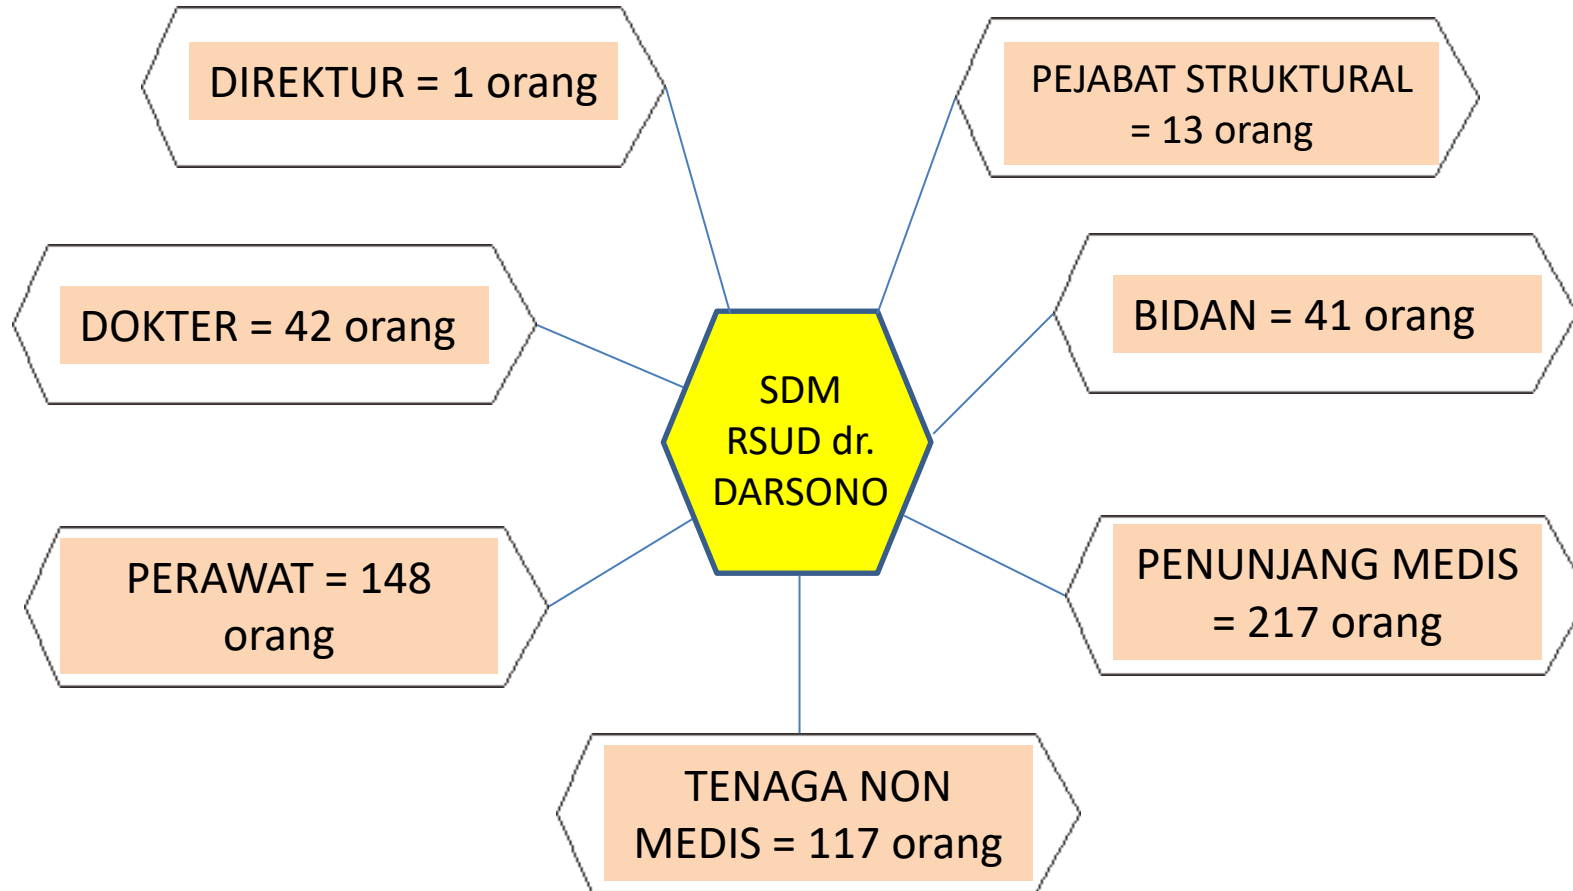

SUMBER DAYA MANUSIA Per Oktober 2022

**30 DOKTER SPESIALIS ,
21 Spesialisasi**

12 DOKTER UMUM

**ASN = 336 orang , BLUD = 242 orang
TOTAL SDM = 578 orang**